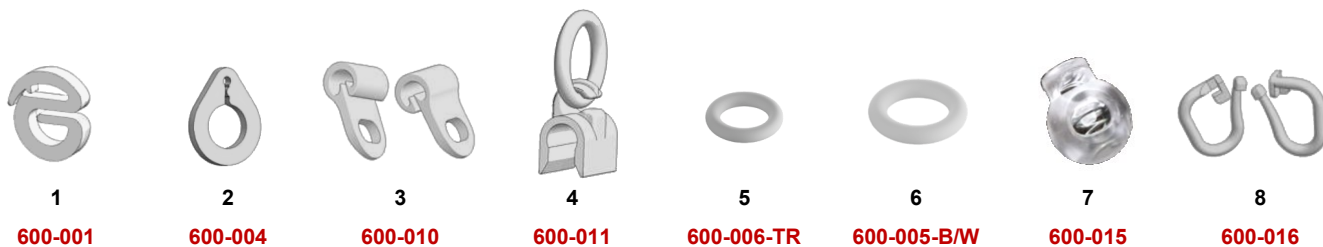

ROMA

Příslušenství

Obj. kód		Cena/ 1 ks	Cena/ 10 ks	Cena/ 100 ks
1	600-001 Vodící oko šnekové	1,60 Kč	13 Kč	78 Kč
2	600-004-TR Koncové oko transparentní	2 Kč	15 Kč	90 Kč
3	600-010 Vodící oko navlékací	3 Kč	20 Kč	104 Kč
4	600-011 Kroužek vodící nacvakávací 9x13 mm, transp.	15 Kč	120 Kč	800 Kč
5	600-006-TR Kroužek vodící transparentní 9x13mm	1,60 Kč	13 Kč	78 Kč
6	600-005-B/W Kroužek vodící bílý 10x15mm	1,60 Kč	13 Kč	78 Kč
7	600-015 Fixační kulička provázku	12 Kč	90 Kč	880 Kč
8	600-016 Klip	6 Kč	40 Kč	275 Kč

Pásky

Pásky vodorovné - pro sestavy R1

Obj. kód		Cena/m	balení	Šíře	Materiál
1047/18/TR	S tunýlkem a s kapsičkami, transparentní	22 Kč	100 m	18 mm	PES
20 VC	Suchý zip našivací	15 Kč	30 m*	20 mm	PES

* Balení po 30 m do vyprodání zásob, následně po 25 m.