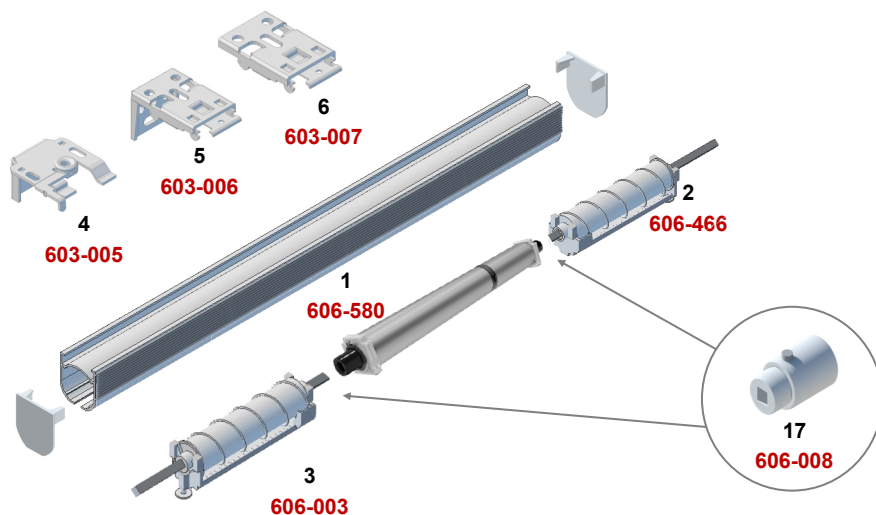

45 rpm

30 - 45 rpm

Délka - 198 mm; průměr - 24 mm

Vypínačem

Při zařazení wifi spínače lze ovládat chytrým telefonem či hlasovým asistentem

Dálkovým ovladačem

Input: AC 100-240V 50/60Hz

Output: DC 24V/1 A

Rozměry: 129 x 23 x 23 mm

606 ROMA Dual

Komplety s motorovým ovládáním

i Sestavy s motorem bez přijímače obsahují navíc spodní doraz (brzdu).

Objednací kód

Typ motoru	Typ osazení setu	Typ profilu roletky	Šířka roletky	Typ držáku
M1	R 1	606	215	D1
M1 bez dálkového ovládání M2 s dálkovým ovládáním	R1 - plně vybavený set pro skládanou roletku R2 - speciální set s jedním navijáčem navíc, pro řasené roletky	606 - uzavřený	75* - 300 cm	D2 D3 D4