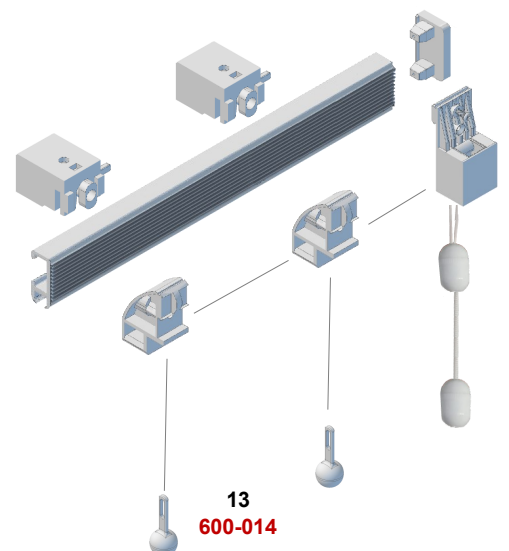

5

601-004

6

601-006

7

600-514

601 ROMA Basic

Komponenty

Sestava R1:

Sestava R2:

601 ROMA Basic

Komplety

R1

Objednací kód					
Základní údaje:				Doplňující údaje:	
Typ osazení setu	Typ profilu roletky	Šířka roletky	Výška roletky	Výška / umístění ovládacího provázku	
R	1	601	215	300	150
R1 - plně vybavený set pro skládanou roletku R2 - speciální set s jedním navječem navíc, pro řasené roletky		601 - otevřený	60 - 240 cm	Libovolná, ale je třeba myslet na max. nosnost profilu 3 kg	provázek: standardně je umístěn vpravo, pokud není uvedeno, délka je shodná s výškou rolety. Při požadavku jiné délky a umístění stačí uvést např. L150