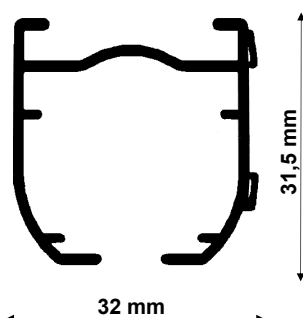

Navíječ ks	Šíře v cm	Výška a umístění řetízku v cm *	Vybraný držák	Objednací kód	Cena
 603-033					
3	60	100	 D1 - standard	R2-603-060-...-...	950 Kč
3	70			R2-603-070-...-...	1 050 Kč
3	80			R2-603-080-...-...	1 100 Kč
3	90			R2-603-090-...-...	1 150 Kč
3	100			R2-603-100-...-...	1 200 Kč
4	110			R2-603-110-...-...	1 400 Kč
4	120			R2-603-120-...-...	1 500 Kč
4	130			R2-603-130-...-...	1 550 Kč
4	140			R2-603-140-...-...	1 600 Kč
4	160			R2-603-160-...-...	1 700 Kč
5	180			R2-603-180-...-...	1 900 Kč
5	200			R2-603-200-...-...	2 100 Kč
5	220			R2-603-220-...-...	2 200 Kč
6	240			R2-603-240-...-...	2 300 Kč
6	260			R2-603-260-...-...	2 400 Kč
6	280			R2-603-280-...-...	2 550 Kč
6	300			R2-603-300-...-...	2 650 Kč

* V sadách je standardně bílý řetízek. Za stříbrný se doplácí - ceny viz **Komponenty**

R2

603 ROMA Classic Realizace

604 ROMA One-touch

Obecné informace

- Uzavřený systém - **kazetový**
- Max. šířka profilu - **3 m** (profil je 5,8 m dlouhý, lze dát 2 nezávislé mechanismy na jeden profil)
- Maximální zdvihaná výška - **3,5 m**
- Nosnost - **2,5 kg**
- Montáž - na strop, na zeď (lze i prostřednictvím konzolek)
- Ovládání ruční tzv. „one-touch system“ - provázekem či řetízem