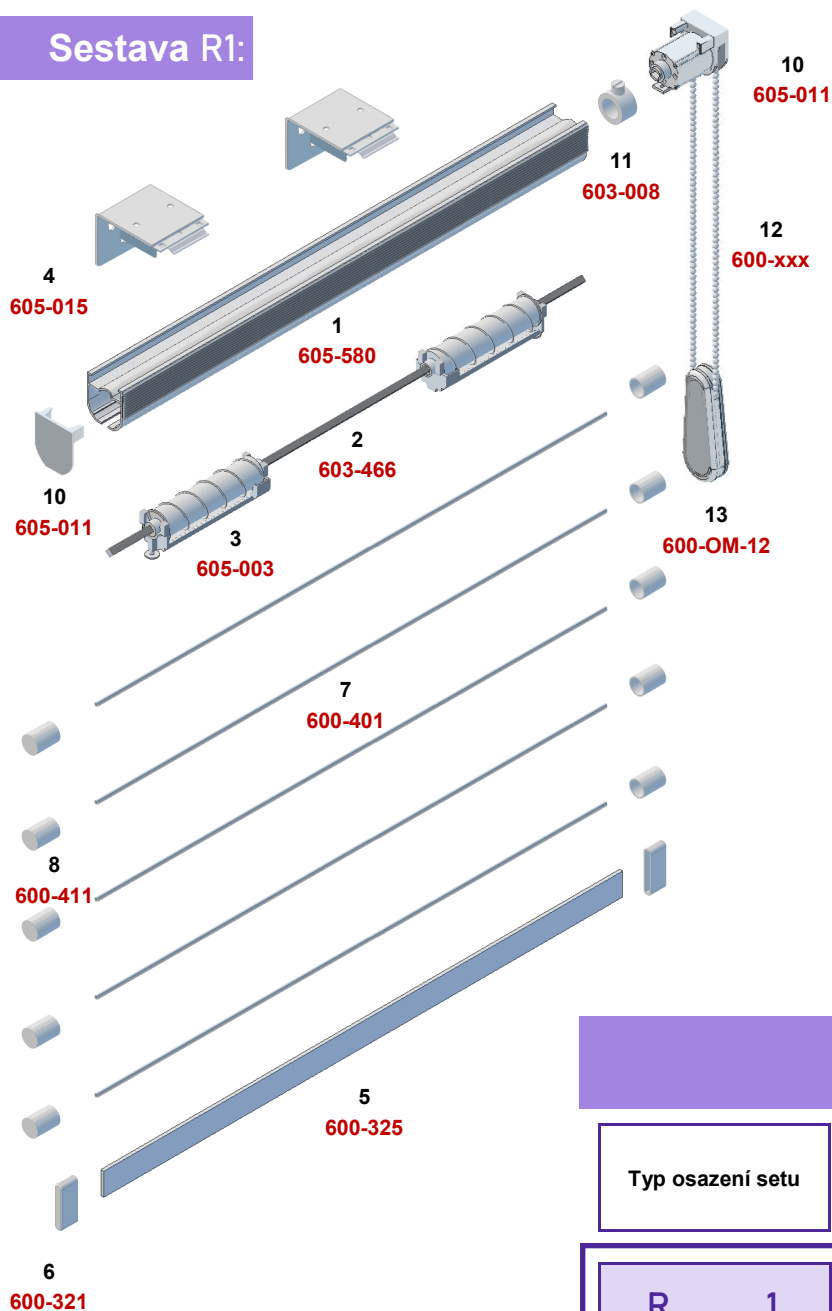

600-205/206

Obj. kód	MJ	Cena za MJ
10 605-011 Převodovka 1:1 komplet*	set	270 Kč
11 603-008 Pojistný kroužek	ks	16 Kč
12 600-100-B/W // ST/S Výška řetízku 1 m - plast, bílá // kovový**	ks	40 // 100 Kč
12 600-125-B/W // ST/S Výška řetízku 1,25 m - plast, bílá // kovový**	ks	50 // 130 Kč
12 600-150-B/W // ST/S Výška řetízku 1,50 m - plast, bílá // kovový**	ks	60 // 140 Kč
12 600-175-B/W // ST/S Výška řetízku 1,75 - plast, bílá // kovový**	ks	65 // 170 Kč
12 600-200-B/W // ST/S Výška řetízku 2 m - plast, bílá // kovový**	ks	70 // 180 Kč
12 600-250-B/W Výška řetízku 2,5 m - plast, bílá**	ks	90 Kč
12 600-300-B/W Výška řetízku 3 m - plast, bílá**	ks	99 Kč
13 600-OM-12 Závaží „slza“	ks	50 Kč
14 600-OM-13 Závaží „elipsa“	ks	45 Kč
15 600-OM-DP Dětská pojistka	ks	40 Kč
16 600-255-B/W Řetízek bílý	m	32 Kč
17 600-256-ST/S Řetízek stříbrný	m	76 Kč
18 600-205-B/W Spojka provázku bílá	ks	4 Kč
19 600-206-ST/S Spojka provázku stříbrná	ks	10 Kč

* Včetně krytky profilu pro opačnou stranu, kde není umístěna převodovka.

** Řetízek je průběžný = smyčka má dvojnásobnou délku než je uvedená výška

605 ROMA King

Komplety

Sestava R1:

Sestava R2:

Objednací kód