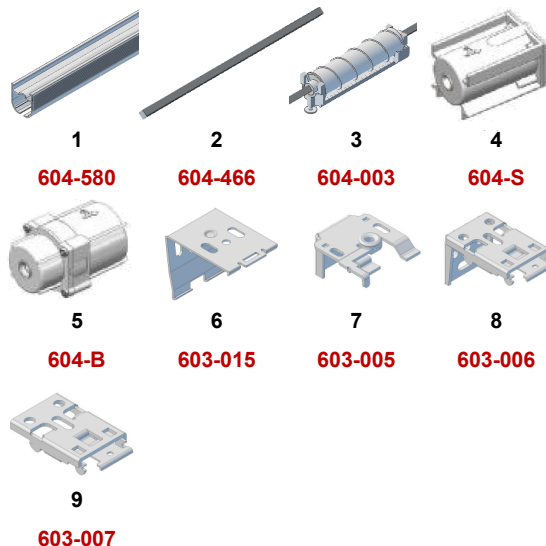

* V sadách je standardně bílý řetízek. Za stříbrný se doplácí - ceny viz **Komponenty**

R2

603 ROMA Classic Realizace

604 ROMA One-touch

Obecné informace

- Uzavřený systém - **kazetový**
- Max. šířka profilu - **3 m** (profil je 5,8 m dlouhý, lze dát 2 nezávislé mechanismy na jeden profil)
- Maximální zdvihaná výška - **3,5 m**
- Nosnost - **2,5 kg**
- Montáž - na strop, na zeď (lze i prostřednictvím konzolek)
- Ovládání ruční tzv. „one-touch system“ - provázekem či řetízem

Komponenty - profil a držáky

Obj. kód	MJ	Cena za MJ
1 604-580 Hlavní profil - 5,8 m bílý	m	320 Kč
2 604-466 Hřídelka 4x4 mm -5,8 m	m	30 Kč
3 604-003 Navíječ s provázekem 1,4 mm - 3,5 m	ks	76 Kč
4 604-S Stopka	ks	275 Kč
5 604-B Brzda	ks	555 Kč
6 603-015 Univerzální L držák D1	m	40 Kč
7 603-005 Držák zámek D2	ks	35 Kč
8 603-006 Držák pružina zeď D3	ks	55 Kč
9 603-007 Držák pružina strop D4	ks	50 Kč