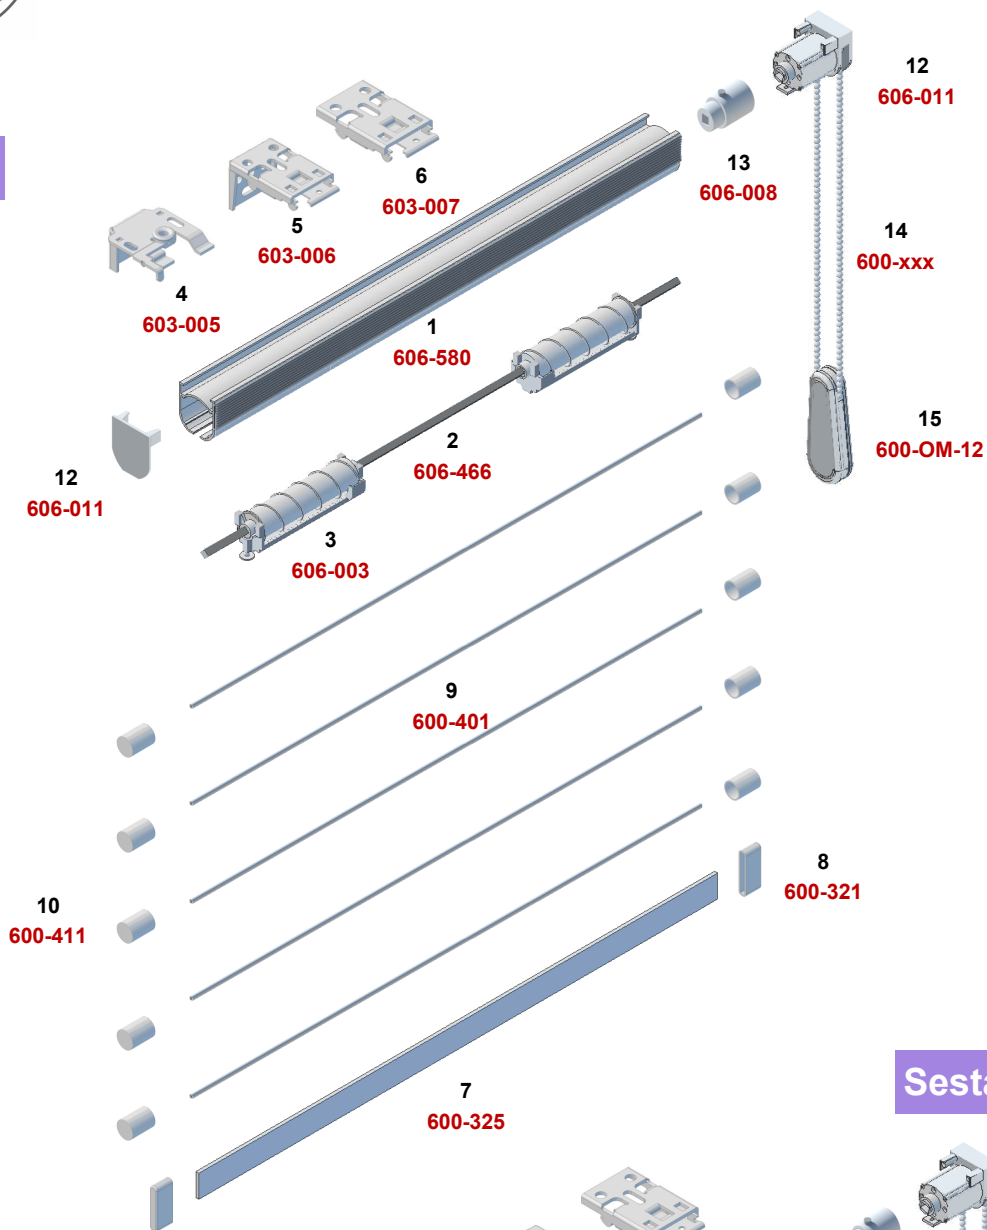

* Včetně krytky profilu pro opačnou stranu, kde není umístěna převodovka.

** Řetízek je průběžný = smyčka má dvojnásobnou délku než je uvedená výška

606 ROMA Dual

Komplety - ruční ovládání řetízkem

Sestava R1:

Sestava R2:

606 ROMA Dual

Komplety - ruční ovládání řetízku

R1

Objednací kód

Typ osazení setu	Typ profilu roletky	Šířka roletky	Výška/ umístění řetízku	Typ držáku
R	1	606	125	D2
R1 - plně vybavený set pro skládanou roletku	606 - uzavřený	60 - 300 cm	100, 125, 150, 170, 200, 250, 300 cm umístění řetízku je standardně vpravo, není třeba uvádět. Při požadavku levé strany, stačí uvést L a délku, např. L125	D2 D3 D4