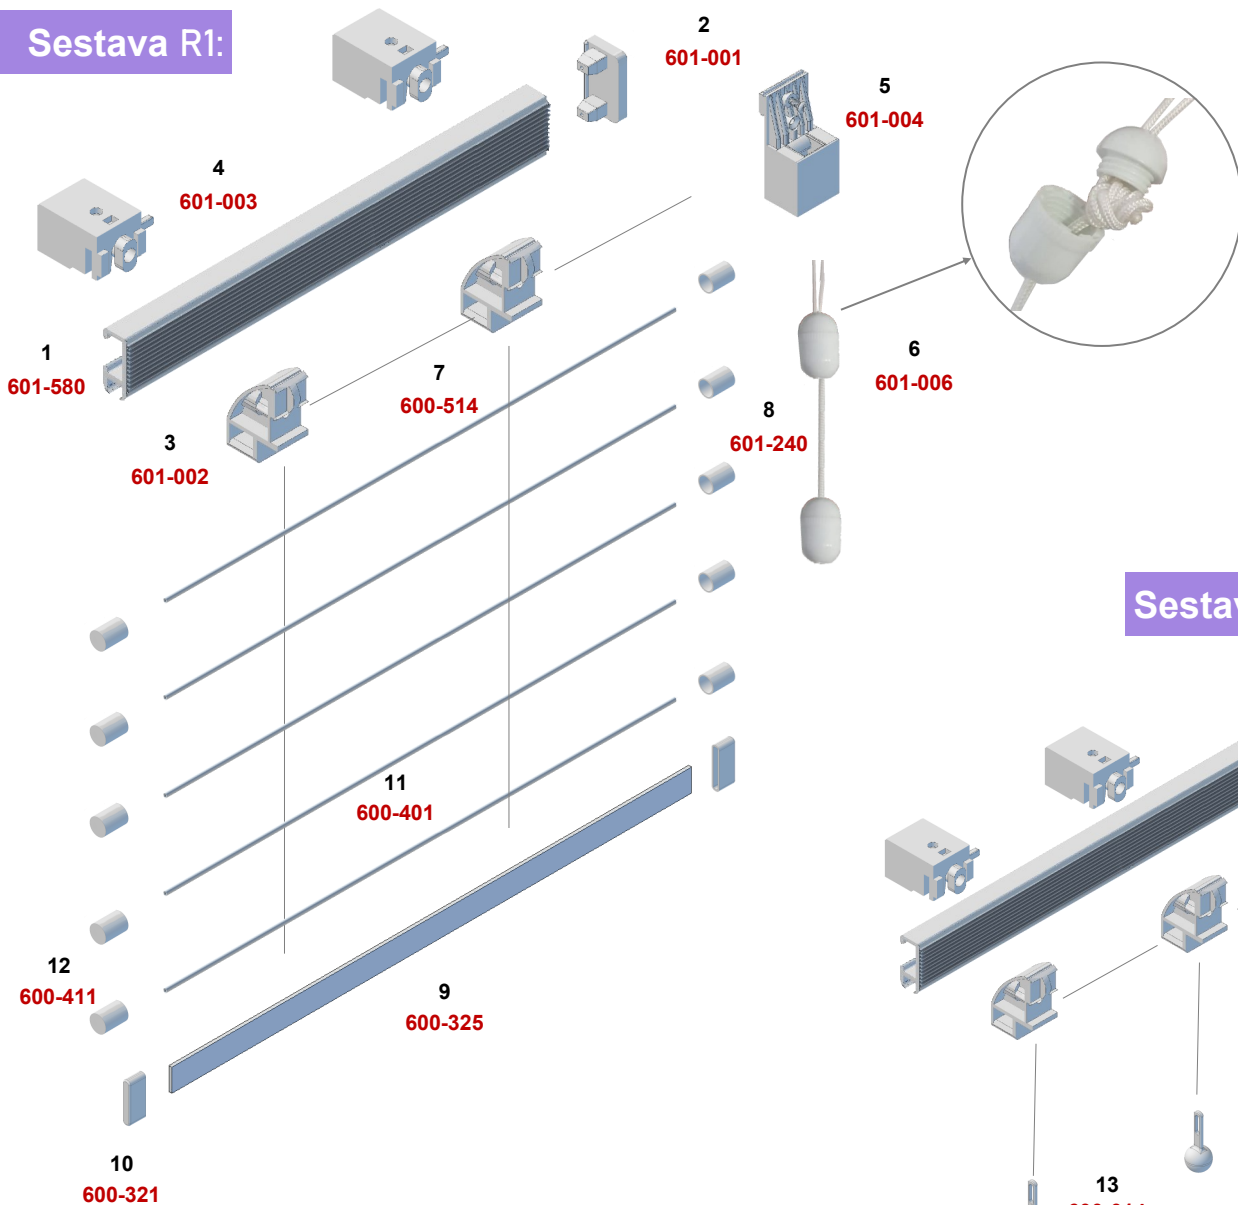

5

601-004

6

601-006

7

600-514

601 ROMA Basic

Komponenty

Sestava R1:

Sestava R2:

601 ROMA Basic

Komplety

R1

Objednací kód					
Základní údaje:				Doplňující údaje:	
Typ osazení setu	Typ profilu roletky	Šířka roletky	Výška roletky	Výška / umístění ovládacího provázku	
R	1	601	215	300	150
R1 - plně vybavený set pro skládanou roletku R2 - speciální set s jedním navječem navíc, pro řasené roletky		601 - otevřený	60 - 240 cm	Libovolná, ale je třeba myslet na max. nosnost profilu 3 kg	provázek: standardně je umístěn vpravo, pokud není uvedeno, délka je shodná s výškou rolety. Při požadavku jiné délky a umístění stačí uvést např. L150