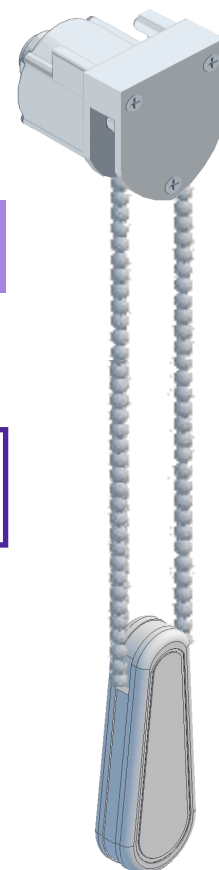

604 ROMA One-touch

Komplety - „one-touch“ řetízek

Objednací kód					
Typ osazení setu	Typ profilu roletky	Šířka roletky	Typ převodovky	Výška/ umístění řetízku	Typ držáku
R 1	604	215	Ř	125	D1
R1 - plně vybavený set pro skládanou roletku	604 - uzavřený	60 - 300 cm	Ř řetízek	100, 125, 150, 170, 200, 250, 300 cm umístění řetízku je standardně vpravo, není třeba uvádět. Při požadavku levé strany, stačí uvést L a délku, např. L125	D1 standard netřeba uvádět D2 D3 D4

Maximální výška roletky je 3,5 m = délka provázku v navíječi **604-003**

Typ rolety	Navíječ ks	Šíře v cm	Výška řetízku v cm *	Vybraný držák	Objednací kód	Cena
R1-604-Ř 						
	2	60	100	D1 - standard	R1-604-060-Ř-....	1 400 Kč
	2	70			R1-604-070-Ř-....	1 450 Kč
	2	80			R1-604-080-Ř-....	1 550 Kč
	2	90			R1-604-090-Ř-....	1 650 Kč
	2	100			R1-604-100-Ř-....	1 750 Kč
	3	110			R1-604-110-Ř-....	1 900 Kč
	3	120	150	D2	R1-604-120-Ř-....	2 050 Kč
	3	130			R1-604-130-Ř-....	2 200 Kč
	3	140			R1-604-140-Ř-....	2 350 Kč
	3	160	200	D3	R1-604-160-Ř-....	2 500 Kč
	4	180			R1-604-180-Ř-....	2 650 Kč
	4	200	250	D4	R1-604-200-Ř-....	2 800 Kč
	4	220			R1-604-220-Ř-....	2 950 Kč
	5	240	300	D4	R1-604-240-Ř-....	3 100 Kč
	5	260			R1-604-260-Ř-....	3 250 Kč
5	280	R1-604-280-Ř-....			3 400 Kč	
5	300	R1-604-300-Ř-....			3 550 Kč	

Set **R1-604-Ř** obsahuje:

profil **604-580**,
převodovku 1:1 **604-011-Ř**,
navíječ **604-003**
(v počtu viz tabulka)
s hřídelkou **604-466**,
pojistný kroužek **603-008**,
stopku **604-S**, brzdu **604-B**
5 ks plexi tyček **600-401**
včetně koncovek **600-411**,
2x závaží pravítko **600-325**
včetně koncovek **600-321**,
smyčku řetízku zvolené
délky **600-xxx**, závaží
řetízku **600-OM-12**,
vybraný držák

* V sadách je standardně bílý řetízek. Za stříbrný se doplácí - ceny viz **Komponenty**