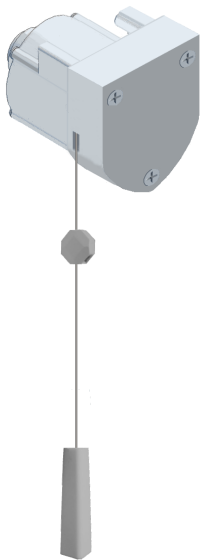

23

600-OM-13

24

600-OM-DP

Obj. kód	MJ	Cena za MJ
14 604-011-P Převodovka 1:1, provázek (v=200 cm), ovl. pravá str. **	set	390 Kč
15 604-011-Ř Převodovka 1:1 pro řetízec**	set	145 Kč
16 603-008 Pojistný kroužek	ks	16 Kč
17 600-100-B/W // ST/S Výška řetízku 1 m - plast, bílá // kovový***	ks	40 // 100 Kč
17 600-125-B/W // ST/S Výška řetízku 1,25 m - plast, bílá // kovový***	ks	50 // 130 Kč
17 600-150-B/W // ST/S Výška řetízku 1,50 m - plast, bílá // kovový***	ks	60 // 140 Kč
17 600-175-B/W // ST/S Výška řetízku 1,75 - plast, bílá // kovový***	ks	65 // 170 Kč
17 600-200-B/W // ST/S Výška řetízku 2 m - plast, bílá // kovový***	ks	70 // 180 Kč
17 600-250-B/W Výška řetízku 2,5 m - plast, bílá***	ks	90 Kč
17 600-300-B/W Výška řetízku 3 m - plast, bílá***	ks	99 Kč
18 600-255-B/W Řetízec bílý	m	32 Kč
19 600-256-ST/S Řetízec stříbrný	m	76 Kč
20 600-205-B/W Spojka provázku bílá	ks	4 Kč
21 600-206-ST/S Spojka provázku stříbrná	ks	10 Kč
22 600-OM-12 Závaží „slza“	ks	50 Kč
23 600-OM-13 Závaží „elipsa“	ks	45 Kč
24 600-OM-DP Dětská pojistka	ks	40 Kč

** Včetně krytky profilu pro opačnou stranu, kde není umístěna převodovka.

*** Řetízec je průběžný = smyčka má dvojnásobnou délku než je uvedená výška

604 ROMA One-touch

Komplety - „one-touch“ provázek

Objednací kód