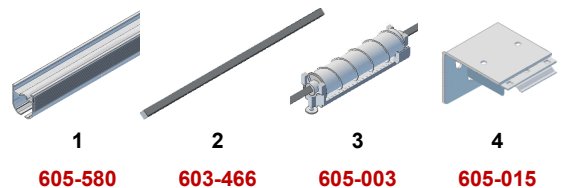

Komponenty - profil a držáky

Obj. kód	MJ	Cena za MJ
1 605-580 Hlavní profil - 5,8 m bílý	m	580 Kč
2 603-466 Hřídelka 5x5 mm -5,8 m	m	70 Kč
3 605-003 Navíječ s provázkem 1,4 mm - 3,5 m	ks	110 Kč
4 605-015 Držák	m	130 Kč