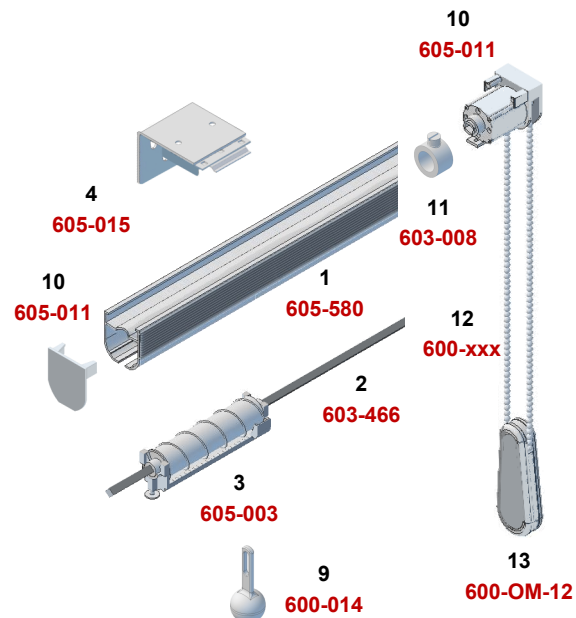

600-205/206

Obj. kód	MJ	Cena za MJ
10 605-011 Převodovka 1:1 komplet*	set	270 Kč
11 603-008 Pojistný kroužek	ks	16 Kč
12 600-100-B/W // ST/S Výška řetízku 1 m - plast, bílá // kovový**	ks	40 // 100 Kč
12 600-125-B/W // ST/S Výška řetízku 1,25 m - plast, bílá // kovový**	ks	50 // 130 Kč
12 600-150-B/W // ST/S Výška řetízku 1,50 m - plast, bílá // kovový**	ks	60 // 140 Kč
12 600-175-B/W // ST/S Výška řetízku 1,75 - plast, bílá // kovový**	ks	65 // 170 Kč
12 600-200-B/W // ST/S Výška řetízku 2 m - plast, bílá // kovový**	ks	70 // 180 Kč
12 600-250-B/W Výška řetízku 2,5 m - plast, bílá**	ks	90 Kč
12 600-300-B/W Výška řetízku 3 m - plast, bílá**	ks	99 Kč
13 600-OM-12 Závaží „slza“	ks	50 Kč
14 600-OM-13 Závaží „elipsa“	ks	45 Kč
15 600-OM-DP Dětská pojistka	ks	40 Kč
16 600-255-B/W Řetízek bílý	m	32 Kč
17 600-256-ST/S Řetízek stříbrný	m	76 Kč
18 600-205-B/W Spojka provázku bílá	ks	4 Kč
19 600-206-ST/S Spojka provázku stříbrná	ks	10 Kč

* Včetně krytky profilu pro opačnou stranu, kde není umístěna převodovka.

** Řetízek je průběžný = smyčka má dvojnásobnou délku než je uvedená výška

605 ROMA King

Komplety

Sestava R1:

Sestava R2:

Objednací kód