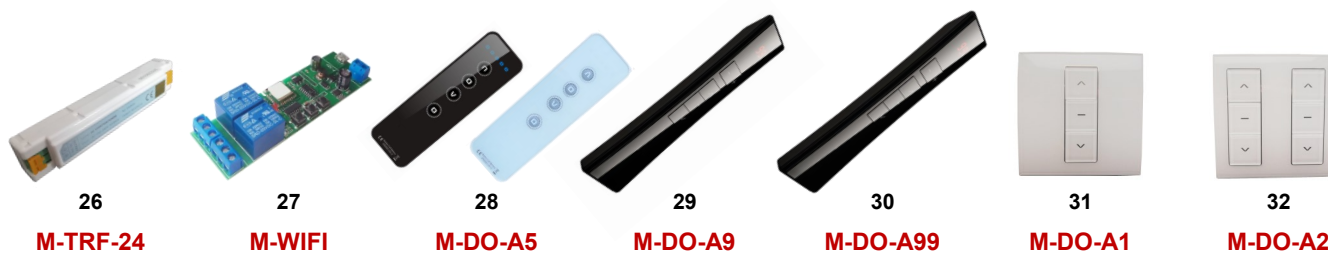

* V sadách je standardně bílý řetízek. Za stříbrný se doplácí - ceny viz **Komponenty**

R2

606 ROMA Dual Realizace

606 ROMA Dual

Komponenty - ovládání motorem

26

M-TRF-24

27

M-WIFI

28

M-DO-A5

29

M-DO-A9

30

M-DO-A99

31