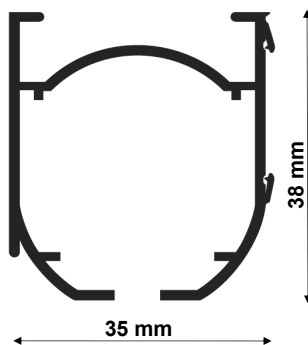

606 ROMA Dual

Obecné informace