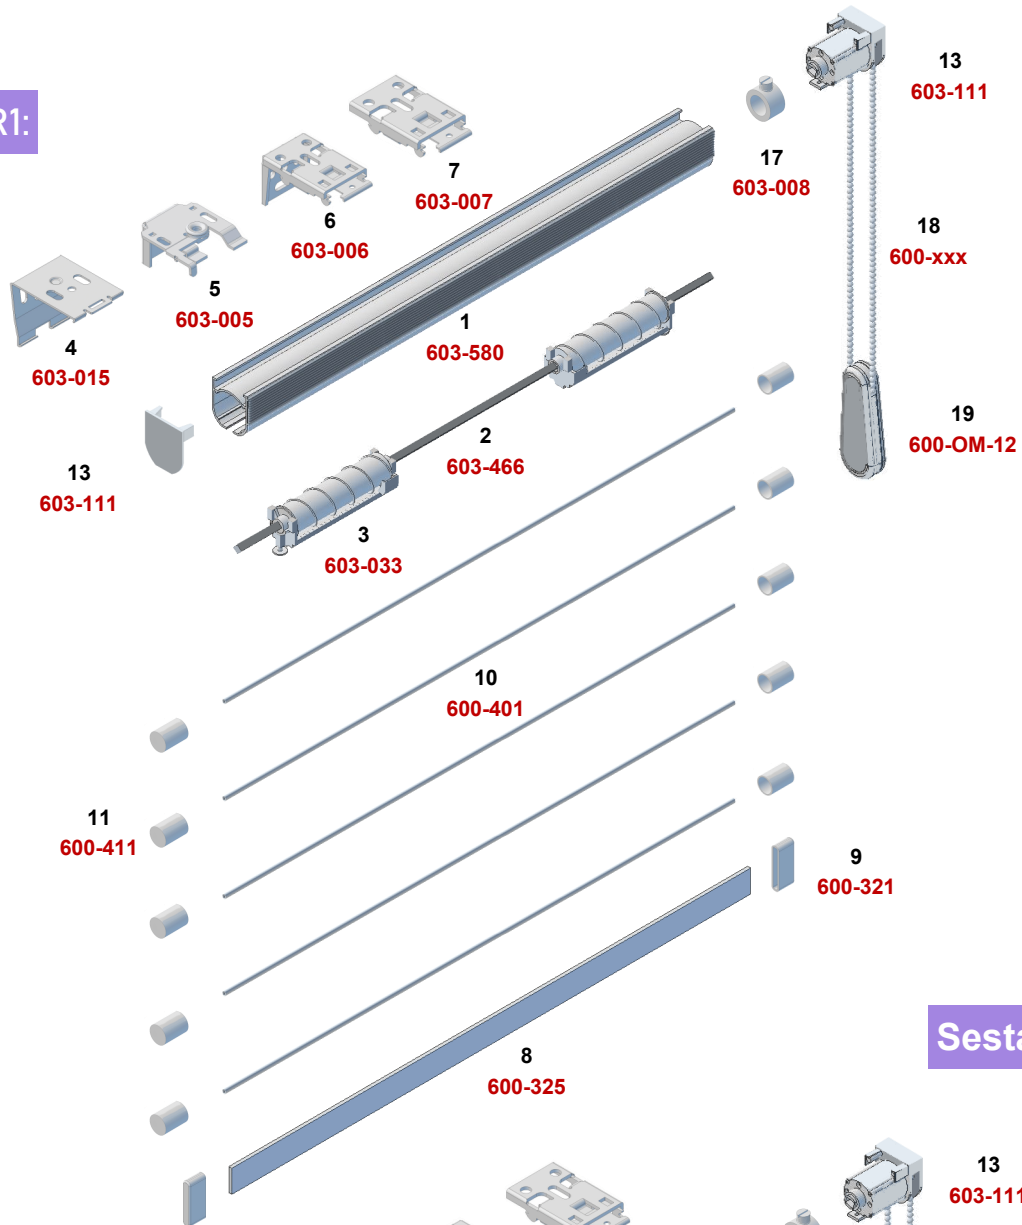

600-OM-DP

21, 22

600-255/256

23, 24

600-205/206

Obj. kód	MJ	Cena za MJ
13 603-111 Převodovka 1:1 komplet*	set	200 Kč
14 603-012 Převodovka 1:2 komplet*	set	220 Kč
15 603-014 Převodovka 1:4 komplet*	set	250 Kč
16 603-008 Pojistný kroužek	ks	16 Kč
17 600-100-B/W // ST/S Výška řetízku 1 m - plast, bílá // kovový**	ks	40 // 100 Kč
17 600-125-B/W // ST/S Výška řetízku 1,25 m - plast, bílá // kovový**	ks	50 // 130 Kč
17 600-150-B/W // ST/S Výška řetízku 1,50 m - plast, bílá // kovový**	ks	60 // 140 Kč
17 600-175-B/W // ST/S Výška řetízku 1,75 - plast, bílá // kovový**	ks	65 // 170 Kč
17 600-200-B/W // ST/S Výška řetízku 2 m - plast, bílá // kovový**	ks	70 // 180 Kč
17 600-250-B/W Výška řetízku 2,5 m - plast, bílá**	ks	90 Kč
17 600-300-B/W Výška řetízku 3 m - plast, bílá**	ks	99 Kč
18 600-OM-12 Závaží „slza“	ks	50 Kč
19 600-OM-13 Závaží „elipsa“	ks	45 Kč
20 600-OM-DP Dětská pojistka	ks	40 Kč
21 600-255-B/W Řetízek bílý	m	32 Kč
22 600-256-ST/S Řetízek stříbrný	m	76 Kč
23 600-205-B/W Spojka provázku bílá	ks	4 Kč
24 600-206-ST/S Spojka provázku stříbrná	ks	10 Kč

* Včetně krytky profilu pro opačnou stranu, kde není umístěna převodovka.

** Řetízek je průběžný = smyčka má dvojnásobnou délku než je uvedená výška

603 ROMA Classic

Komplety - ruční ovládání řetízkem

Sestava R1: