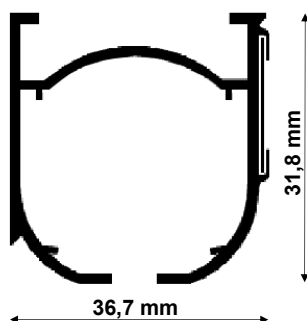

603 ROMA Classic

Obecné informace