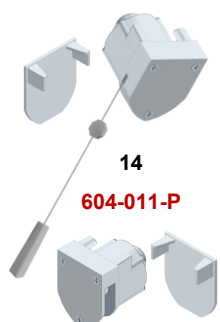

14

604-011-P

15

604-011-Ř

16

603-008

17

600-xxx

18, 19

600-xxx

22

600-OM-12

20, 21

600-205/206

23

600-OM-13

24

600-OM-DP

Obj. kód	MJ	Cena za MJ
14 604-011-P Převodovka 1:1, provázek (v=200 cm), ovl. pravá str. **	set	390 Kč
15 604-011-Ř Převodovka 1:1 pro řetízec**	set	145 Kč
16 603-008 Pojistný kroužek	ks	16 Kč
17 600-100-B/W // ST/S Výška řetízku 1 m - plast, bílá // kovový***	ks	40 // 100 Kč
17 600-125-B/W // ST/S Výška řetízku 1,25 m - plast, bílá // kovový***	ks	50 // 130 Kč
17 600-150-B/W // ST/S Výška řetízku 1,50 m - plast, bílá // kovový***	ks	60 // 140 Kč
17 600-175-B/W // ST/S Výška řetízku 1,75 - plast, bílá // kovový***	ks	65 // 170 Kč
17 600-200-B/W // ST/S Výška řetízku 2 m - plast, bílá // kovový***	ks	70 // 180 Kč
17 600-250-B/W Výška řetízku 2,5 m - plast, bílá***	ks	90 Kč
17 600-300-B/W Výška řetízku 3 m - plast, bílá***	ks	99 Kč
18 600-255-B/W Řetízec bílý	m	32 Kč
19 600-256-ST/S Řetízec stříbrný	m	76 Kč
20 600-205-B/W Spojka provázku bílá	ks	4 Kč
21 600-206-ST/S Spojka provázku stříbrná	ks	10 Kč
22 600-OM-12 Závaží „slza“	ks	50 Kč
23 600-OM-13 Závaží „elipsa“	ks	45 Kč
24 600-OM-DP Dětská pojistka	ks	40 Kč