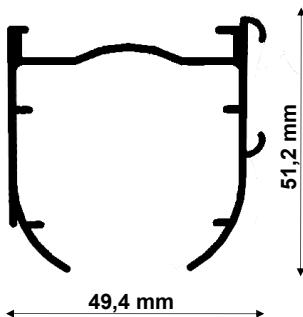

Maximální výška roletky je 3,5 m = délka provázku v navíječi **604-003**

Typ rolety	Navíječ ks	Šíře v cm	Výška řetízku v cm *	Vybraný držák	Objednací kód	Cena
R1-604-Ř 						
	2	60	100	D1 - standard	R1-604-060-Ř-....	1 400 Kč
	2	70			R1-604-070-Ř-....	1 450 Kč
	2	80			R1-604-080-Ř-....	1 550 Kč
	2	90			R1-604-090-Ř-....	1 650 Kč
	2	100			R1-604-100-Ř-....	1 750 Kč
	3	110			R1-604-110-Ř-....	1 900 Kč
	3	120	150	D2	R1-604-120-Ř-....	2 050 Kč
	3	130			R1-604-130-Ř-....	2 200 Kč
	3	140			R1-604-140-Ř-....	2 350 Kč
	3	160	200	D3	R1-604-160-Ř-....	2 500 Kč
	4	180			R1-604-180-Ř-....	2 650 Kč
	4	200	250	D4	R1-604-200-Ř-....	2 800 Kč
	4	220			R1-604-220-Ř-....	2 950 Kč
	5	240	300	D4	R1-604-240-Ř-....	3 100 Kč
	5	260			R1-604-260-Ř-....	3 250 Kč
5	280	R1-604-280-Ř-....			3 400 Kč	
5	300	R1-604-300-Ř-....			3 550 Kč	

* V sadách je standardně bílý řetízek. Za stříbrný se doplácí - ceny viz **Komponenty**

605 ROMA King

Obecné informace

- Uzavřený systém - **kazetový**
- Max. šířka profilu - **3 m** (profil je 5,8 m dlouhý, lze dát 2 nezávislé mechanismy na jeden profil)
- Maximální zdvihaná výška - **3,5 m**
- Nosnost - **5 kg**
- Montáž - na strop, na zeď (lze i prostřednictvím konzolek)
- Ovládání ruční řetízku