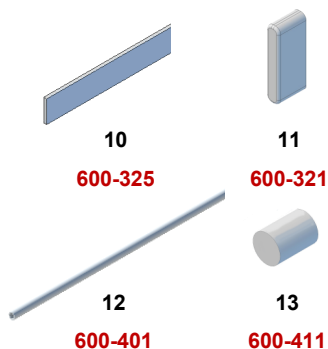

604 ROMA One-touch

Komponenty - závaží

R1

Obj. kód	MJ	Cena za MJ
10 600-325 Spodní závaží pravítko 3 x 25 mm*	m	200 Kč
11 600-321 Koncovka spod. závaží 3 x 25 mm	ks	12 Kč
12 600-401 Plexi tyčka Ø 4 mm, 5,8 m	m	20 Kč
13 600-411 Koncovka Ø 4 mm	ks	2,50 Kč

* Pozor, aby fungoval systém „one-touch“ je potřeba použít 2 ks závaží.

Komponenty - ovládání „one-touch“