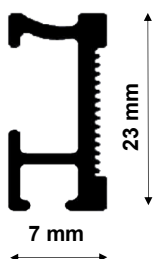

601 ROMA Basic

Obecné informace

- Otevřený systém vahadlový - **provázkový**
- Maximální šířka rolety - **2,4 m** (profil je 5,8 m dlouhý, lze dát 2 nezávislé mechanismy na jeden profil)
- Maximální zdvihaná výška - není omezeno
- Nosnost - **3 kg**
- Maximální počet vodičích ok - **4** (další provázky neprojdou brzdíčkou)
- Montáž - na strop, na zeď (lze i prostřednictvím konzolek)