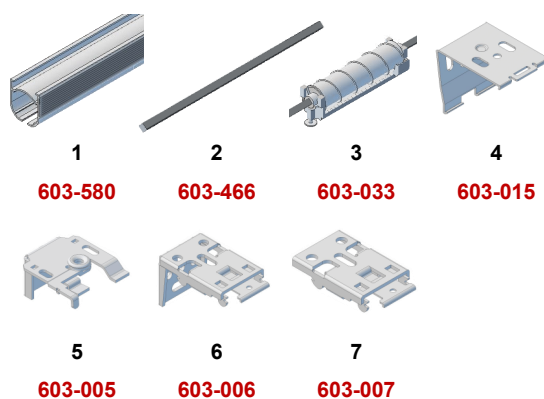

R2

603 ROMA Classic

Obecné informace

- Uzavřený systém - **kazetový**
- Max. šířka profilu - **3 m** (profil je 5,8 m dlouhý, lze dát 2 nezávislé mechanismy na jeden profil)
- Maximální zdvihaná výška - **3,5 m**
- Nosnost - **2,5 kg** (lze zvýšit použitím převodovky 1:3 či 1:4 (**8 kg**), ale za cenu zpomalení zdvihu)
- Montáž - na strop, na zeď (lze i prostřednictvím konzolek)
- Ovládání ruční za pomoci převodovky s řetízkiem

Komponenty - profil a držáky

Obj. kód	MJ	Cena za MJ
1 603-580 Hlavní profil - 5,8 m bílý	m	460 Kč
2 603-466 Hřídelka 5x5 mm - 5,8 m	m	70 Kč
3 603-033 Navíječ s provázkem 1,4 mm - 3,5 m	ks	145 Kč
4 603-015 Univerzální L držák D1	m	40 Kč
5 603-005 Držák zámek D2	ks	35 Kč
6 603-006 Držák pružina zeď D3	ks	55 Kč
7 603-007 Držák pružina strop D4	ks	50 Kč