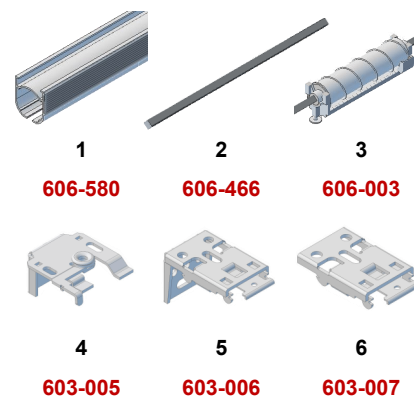

Navíječ ks	Šíře v cm	Výška a umístění řetízku v cm *	Objednací kód	Cena	
 605-003					
3	60	100	R2-605-060-...	1 500 Kč	
3	70		R2-605-070-...	1 600 Kč	
3	80		R2-605-080-...	1 650 Kč	
3	90		R2-605-090-...	1 700 Kč	
3	100		R2-605-100-...	1 750 Kč	
4	110		125	R2-605-110-...	2 000 Kč
4	120		150	R2-605-120-...	2 200 Kč
4	130		175	R2-605-130-...	2 250 Kč
4	140		200	R2-605-140-...	2 350 Kč
4	160		200	R2-605-160-...	2 450 Kč
5	180	250	R2-605-180-...	2 750 Kč	
5	200	250	R2-605-200-...	3 000 Kč	
5	220	300	R2-605-220-...	3 150 Kč	
6	240		R2-605-240-...	3 300 Kč	
6	260		R2-605-260-...	3 400 Kč	
6	280		R2-605-280-...	3 690 Kč	
6	300		R2-605-300-...	3 800 Kč	

R2

* V sadách je standardně bílý řetízek. Za stříbrný se doplácí - ceny viz **Komponenty**

606 ROMA Dual

Obecné informace

- Uzavřený systém - **kazetový**
- Max. šířka profilu - **3 m** (profil je 5,8 m dlouhý, lze dát 2 nezávislé mechanismy na jeden profil)
- Maximální zdvihaná výška - **3,5 m**
- Nosnost - **2,5 kg**
- Montáž - na strop, na zeď (lze i prostřednictvím konzolek)
- Ovládání :
 - 1) ruční za pomoci převodovky s řetízem
 - 2) motorem prostřednictvím vypínače, mobilního telefonu, hlasového asistenta či dálkového ovládání

Komponenty společné - profil a držáky

Obj. kód	MJ	Cena za MJ
1 606-580 Hlavní profil - 5,8 m bílý	m	580 Kč
2 606-466 Hřídelka 5x5 mm - 5 m	m	100 Kč
3 606-003 Navíječ s provázkem 1,4 mm - 3,5 m	ks	165 Kč
4 603-005 Držák zámek D2	ks	35 Kč
5 603-006 Držák pružina zeď D3	ks	55 Kč
6 603-007 Držák pružina strop D4	ks	50 Kč