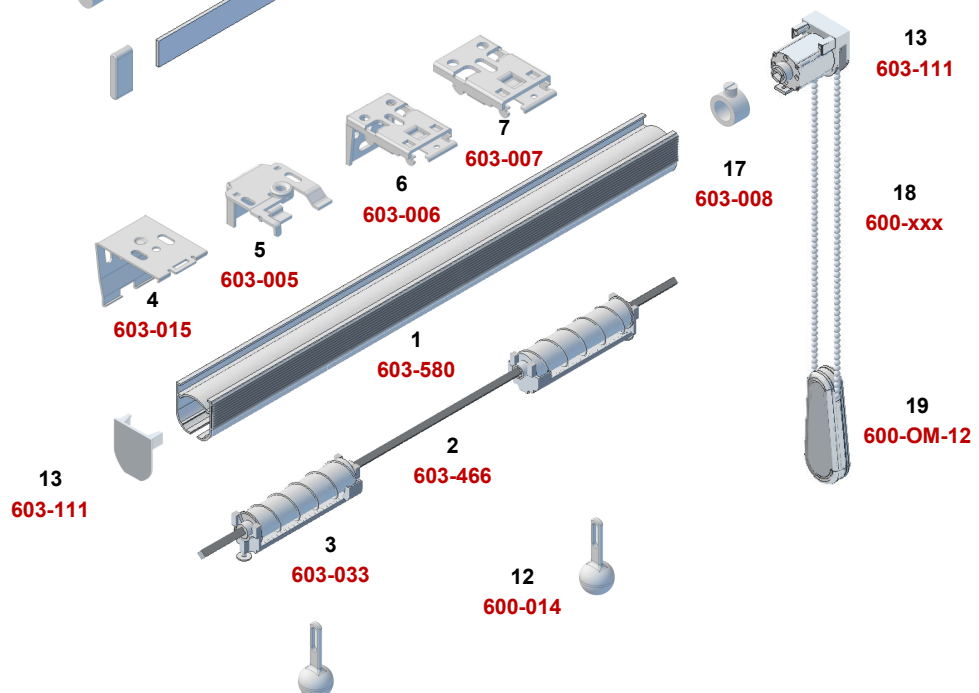

* Včetně krytky profilu pro opačnou stranu, kde není umístěna převodovka.

** Řetízek je průběžný = smyčka má dvojnásobnou délku než je uvedená výška

603 ROMA Classic

Komplety - ruční ovládání řetízkem

Sestava R1:

Sestava R2:

603 ROMA Classic

Komplety - ruční ovládání řetízku

R1

Objednací kód

Typ osazení setu	Typ profilu roletky	Šířka roletky	Výška/ umístění řetízku	Typ držáku
R	1	603	215	D1
R1 - plně vybavený set pro skládanou roletku R2 - speciální set s jedním navijáčem navíc, pro řasené roletky	603 - uzavřený	60 - 300 cm	100, 125, 150, 170, 200, 250, 300 cm umístění řetízku je standardně vpravo, není třeba uvádět. Při požadavku levé strany, stačí uvést L a délku, např. L125	D1 standard netřeba uvádět D2 D3 D4