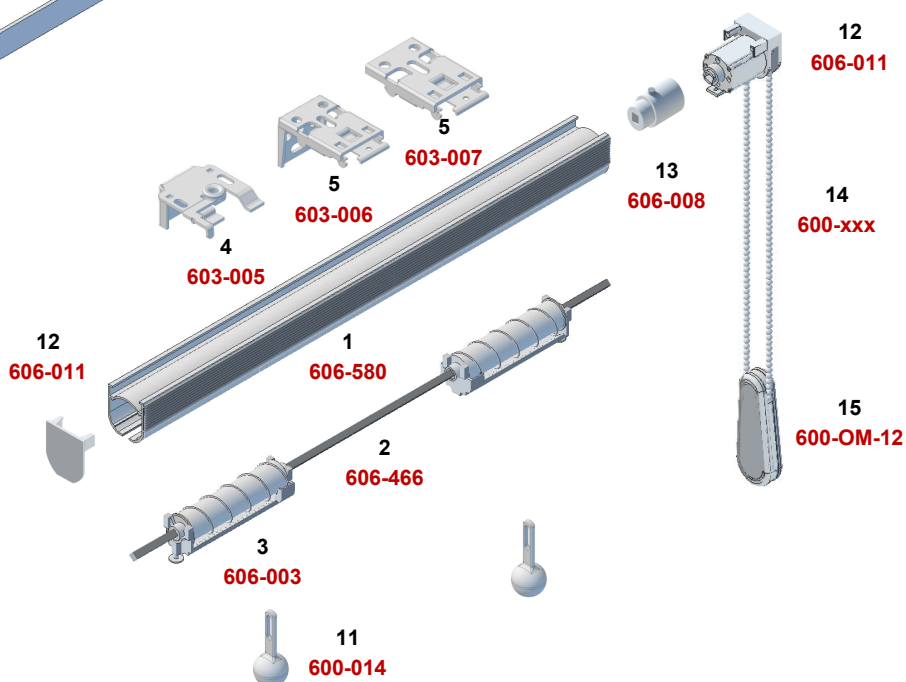

* Včetně krytky profilu pro opačnou stranu, kde není umístěna převodovka.

** Řetízek je průběžný = smyčka má dvojnásobnou délku než je uvedená výška

606 ROMA Dual

Komplety - ruční ovládání řetízkem

Sestava R1:

Sestava R2:

606 ROMA Dual

Komplety - ruční ovládání řetízku

R1

Objednací kód

Typ osazení setu	Typ profilu roletky	Šířka roletky	Výška/ umístění řetízku	Typ držáku
R	1	606	125	D2
R1 - plně vybavený set pro skládanou roletku	606 - uzavřený	60 - 300 cm	100, 125, 150, 170, 200, 250, 300 cm umístění řetízku je standardně vpravo, není třeba uvádět. Při požadavku levé strany, stačí uvést L a délku, např. L125	D2 D3 D4